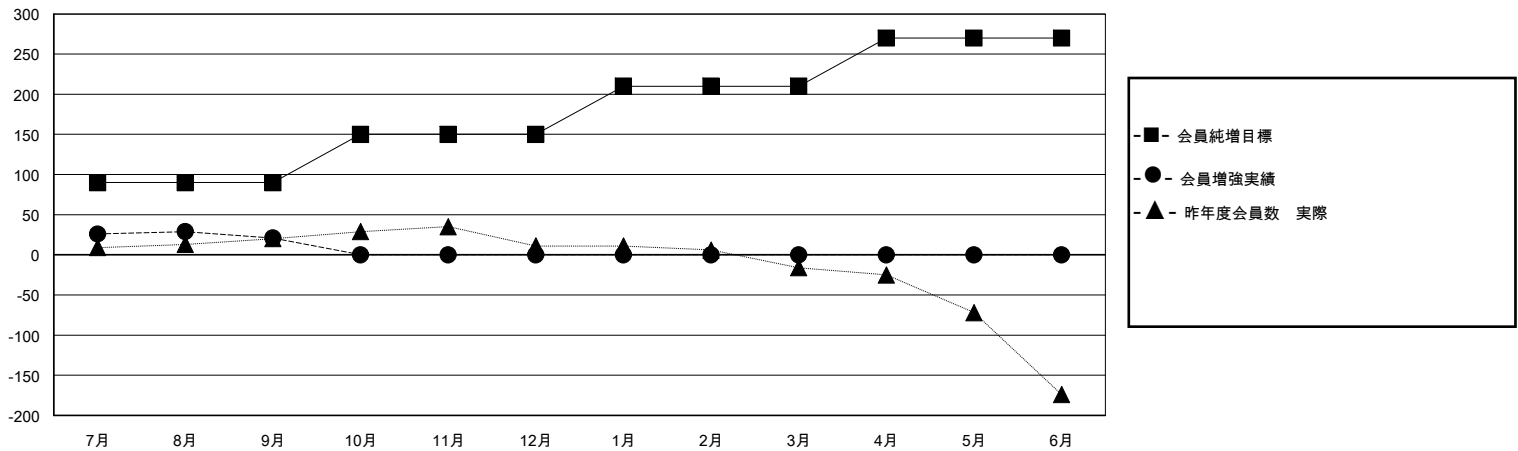

# MONTHLY MEMBERSHIP PROGRESS REPORT

District 337 C

Results as of: 9/30/2024

GMT:

地域 JAPAN

GMT会則地域

クラブ				名			
結果: 2024-2025				結果: 2024-2025			
四半期	新クラブ目標	新クラブ	解散クラブ	四半期	会員純増目標	会員増強実績	退会者(転籍を含む)実際
7月/8月/9月	0	0	0	7月/8月/9月	90	77	49
10月/11月/12月	1	0	0	10月/11月/12月	60	0	0
1月/2月/3月	0	0	0	1月/2月/3月	60	0	0
4月/5月/6月	0	0	0	4月/5月/6月	60	0	0

新クラブ目標及び実績累計

会員目標及び実績累計

解散クラブ: 0	35 CLUBS OF 71 一名以上の新会員を登録	男女別 男性 2,061 (71.99%) 女性 802 (28.01%)
退会者 物故会員 2 クラブ解散 0 その他 46 合計 48	<a href="#">会員累計データを見るには、ここをクリック</a>	世帯主/家族会員合計 0 国際会費半額の家族会員 0